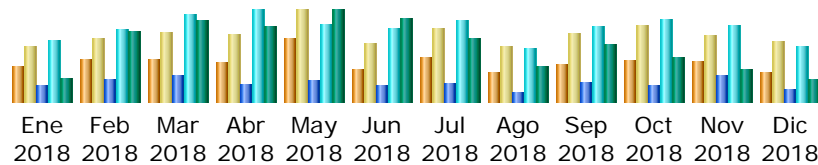

Asociación Española de Dirección
y Desarrollo de Personas

Tráfico web aedipe.es 2018

Estadísticas de: aedipe.es
 Última actualización: 28 Ene 2019 - 03:00

Periodo mostrado:

Resumen

Periodo mostrado	Año 2018				
Primera visita	01 Ene 2018 - 00:02				
Última visita	31 Dic 2018 - 23:57				
	Visitantes distintos	Número de visitas	Páginas	Solicitudes	Tráfico
Tráfico visto *	<= 101122 Valor exacto no disponible en la vista anual	171556 (1.69 visitas/visitante)	601025 (3.5 Páginas/Visita)	2533850 (14.76 Solicitudes/Visita)	291.39 GB (1781.04 KB/Visita)
Tráfico no visto *			2398124	2484171	50.60 GB

* El tráfico "no visto" es tráfico generado por robots, gusanos o respuestas de código especial de estado HTTP.

Histórico Mensual

Mes	Visitantes distintos	Número de visitas	Páginas	Solicitudes	Tráfico
Ene 2018	7630	11941	42078	176363	10.16 GB
Feb 2018	8635	13602	58024	202506	29.76 GB
Mar 2018	8643	14895	70245	252345	35.18 GB
Abr 2018	8526	14591	51202	258384	32.71 GB
May 2018	13686	19410	60549	223655	39.01 GB
Jun 2018	6531	12289	42065	212059	36.20 GB
Jul 2018	9200	15918	48108	232555	27.57 GB
Ago 2018	6459	11950	28520	153276	15.28 GB
Sep 2018	8111	14432	56187	216193	25.00 GB
Oct 2018	8876	15979	42949	232506	18.23 GB
Nov 2018	8406	13845	71638	213394	13.22 GB
Dic 2018	6419	12704	29460	160614	9.07 GB
Total	101122	171556	601025	2533850	291.39 GB